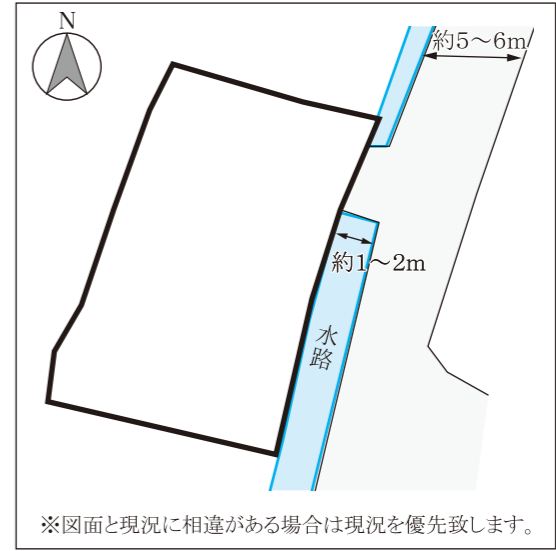

リビングアート
不動産情報
売土地

下松市 末武中 下香力 *解体整地渡し土地

下松市街・周南市街どちらにもアクセス良好！ 県道 下松新南陽線近くに約71坪の土地をご用意しました。

700 万円 (非課税)

土地面積

235.36㎡
(71.19坪)

坪当たり単価

約98,300円/坪

※図面と現況に相違がある場合は現況を優先致します。

- 所在地 下松市大字末武中下香力1193番5
- 交通 JR山陽本線「下松」駅より北西方向約3.1km
バス「末武大橋」バス停より徒歩約5分
- 地目 宅地
- 校区 市立中村小学校
市立末武中学校
- 都市計画 市街化区域
- 用途地域 準工業地域
- 建ぺい率 60%
- 容積率 200%
- 土地面積 235.36㎡(71.19坪)
- 設備 水道(下松市水道局)、電気(中国電力)、
ガス(戸別プロパンガス)、
汚水・雑排水(公共下水道)、雨水(側溝)
- 接面道路 東側幅員約5~6mの公道に
幅約1~2mの水路にある橋を介して接道する。
- 備考 解体整地渡し・公共下水道接続可
- 取引態様 媒介