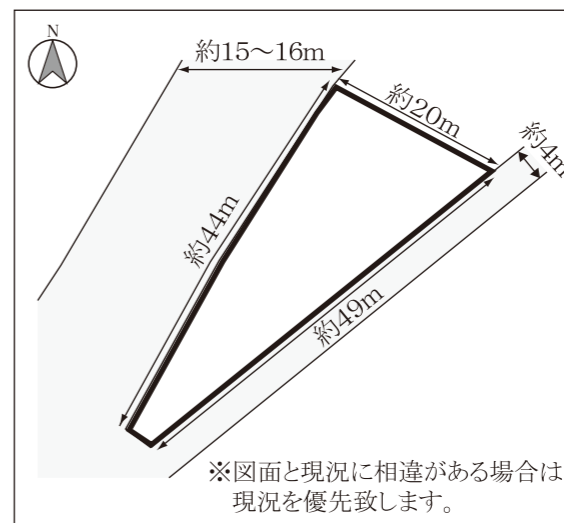

リビングアート
不動産情報
貸土地

田布施町 麻郷八海

光～柳井へ、交通アクセス良好！国道188号線沿いに約179坪の貸土地をご用意いたしました。

100,000 円/月

敷金
300,000円(賃料の3ヶ月分)
仲介手数料
105,000円(税込)
土地面積
593.66㎡(約179.58坪)