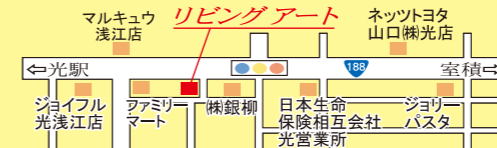

不動産物件についてのご相談は、お気軽に
リビングアート にご来社下さい。
弊社はお客様からのご要望がない限り訪問営業は致しませんので、お気軽にお問い合わせ下さい。