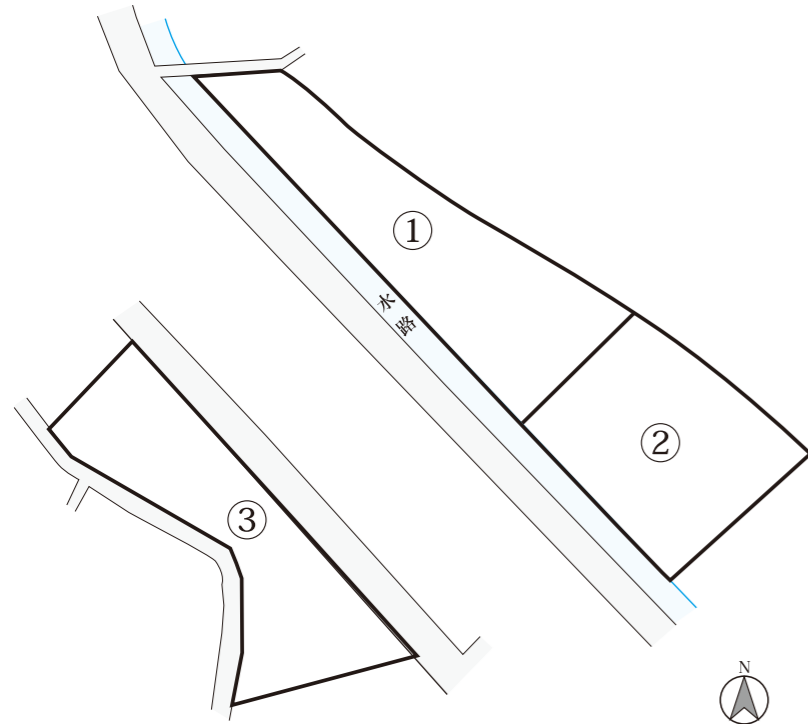

光市 三輪

リビングアート
不動産情報
売土地

岩田地区の中心地近くに広大な売り土地をご用意しました。交通量の多い主要地方道光 日積線近くです。

※図面と現況に相違がある場合は現況を優先致します。

①	163万円 (非課税)	土地面積 489.95㎡ (148.20坪) 坪当たり単価 約11,000円/㎡
②	197万円 (非課税)	土地面積 363.30㎡ (109.81坪) 坪当たり単価 約18,000円/㎡
③	268万円 (非課税)	土地面積 423㎡ (127.95坪) 坪当たり単価 約21,000円/㎡

- ●所在地 ①光市大字三輪585番1の一部
  ②光市大字三輪585番1の一部
  ③光市大字三輪718番2
- ●地目 ①②③田
- ●校区 市立三輪小学校
  市立大和中学校
- ●都市計画 非線引区域
- ●用途地域 ①②第一種中高層住居専用地域
  ③第一種住居地域
- ●建ぺい率 60%
- ●容積率 200%
- ●備考 ①②号地は買主負担による橋が必要です。
- ●取引態様 媒介

市立三輪小学校……………徒歩約13分(1.0km)
市立大和中学校……………徒歩約14分(1.1km)

〈媒介〉

住まい・土地のコンサルタント

株式会社 リビングアート

宅地建物取引業免許 国土交通省(4)第3124号 一社山口県宅地建物取引業協会 一社山口県宅建協会周南支部 一社西日本不動産流通機構

〒743-0021 光市浅江5丁目16番24号 E-mail info@livingart.co.jp https://livingart.co.jp/

TEL (0833) 74-2828
FAX (0833) 74-2829
0120-748-744

不動産物件についてのご相談は、お気軽に
リビングアート にご来社下さい。
弊社はお客様からのご要望がない限り訪問営業は致しませんので、お気軽にお問い合わせ下さい。