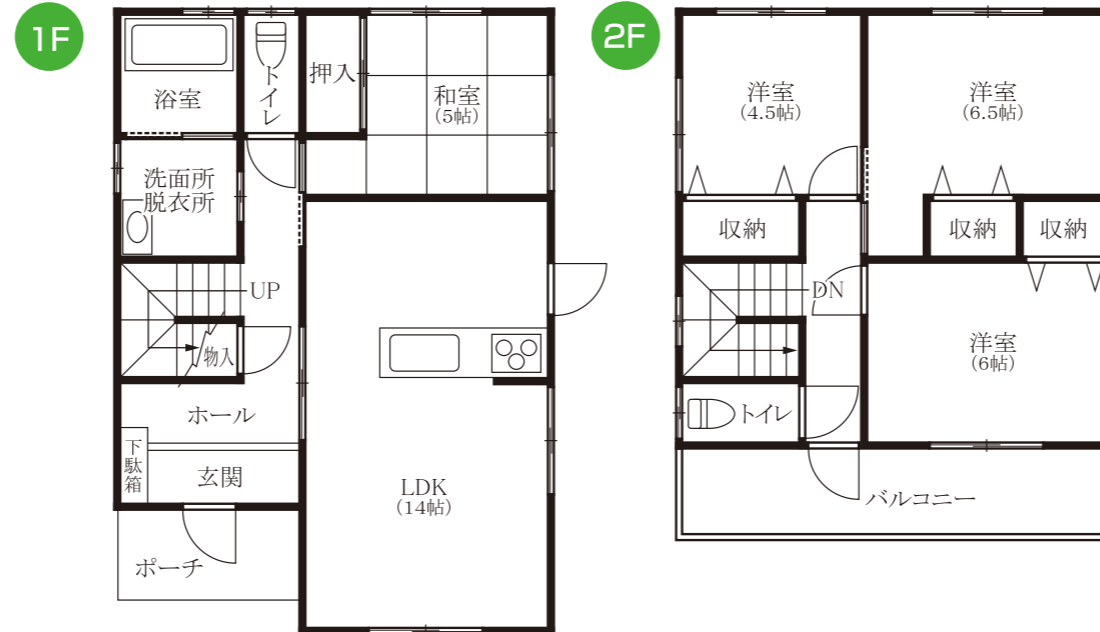

〈媒介〉
住まい・土地のコンサルタント
株式会社 **リビングアート**
不動産取引(業免許) 免許番号 山口県知事免許(2)第3124号 (一社)山口県宅地建物取引業協会会員 (一社)山口県宅建協会周南支部会員 (公社)西日本不動産流通機構会員

〒743-0021 光市浅江5丁目16番24号 E-mail info@livingart.co.jp http://www.livingart.co.jp
TEL (0833) 74-2828
FAX (0833) 74-2829

不動産物件についてのご相談は、お気軽に
リビングアート にご来社下さい。
弊社はおお客様からのご要望がない限り訪問営業は致しませんので、お気軽にお問い合わせ下さい。