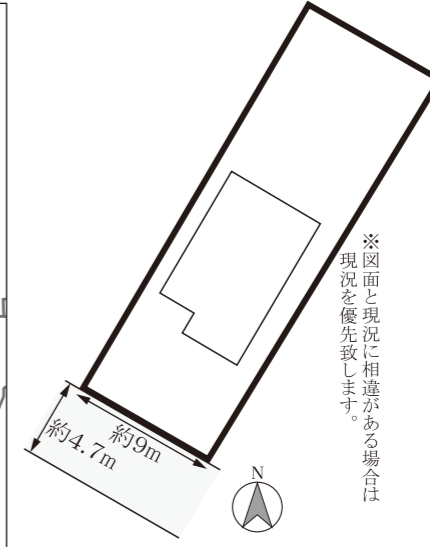

リビングアート
不動産情報
新築住宅

柳井市 柳井竜華

国道188号線・イオン柳井ショッピングセンター至近。 約30坪の広い裏庭は家庭菜園を楽しむのに十分な広さです。

2,180 万円

※図面と現況に相違がある場合は
現況を優先致します。

土地面積

245.91㎡
(74.38坪)

建物面積

93.56㎡
(28.30坪)

- ●所在地 柳井市柳井字竜華2125番2
- ●交通 JR山陽本線「柳井」駅より徒歩約20分
  バス「自動車学校前」バス停より徒歩約4分
- ●地目 宅地
- ●校区 市立柳東小学校
  市立柳井中学校
- ●都市計画 未線引都市計画区域
- ●用途地域 近隣商業地域
- ●建ぺい率 80%
- ●容積率 200%
- ●土地面積 245.91㎡(74.38坪)
- ●建物面積 1F=52.99㎡/2F=40.57㎡
  延床面積=93.56㎡(28.30坪)
- ●建物構造 木造2階建
- ●建築日 平成29年8月 新築
- ●設備 水道(柳井市水道局)、電気(中国電力)、
  ガス(なし:オール電化)、雨水(側溝)、
  汚水・雑排水(公共下水道)
- ●接面道路 南西側幅員約4.7mの公道に約9m接する。
- ●備考 駐車3台可
- ●取引態様 媒介

- 市立柳東小学校..... 徒歩約15分(1.2km)
- 市立柳井中学校..... 徒歩約26分(2.1km)
- マックスバリュ柳井店..... 徒歩約 7分(0.6km)