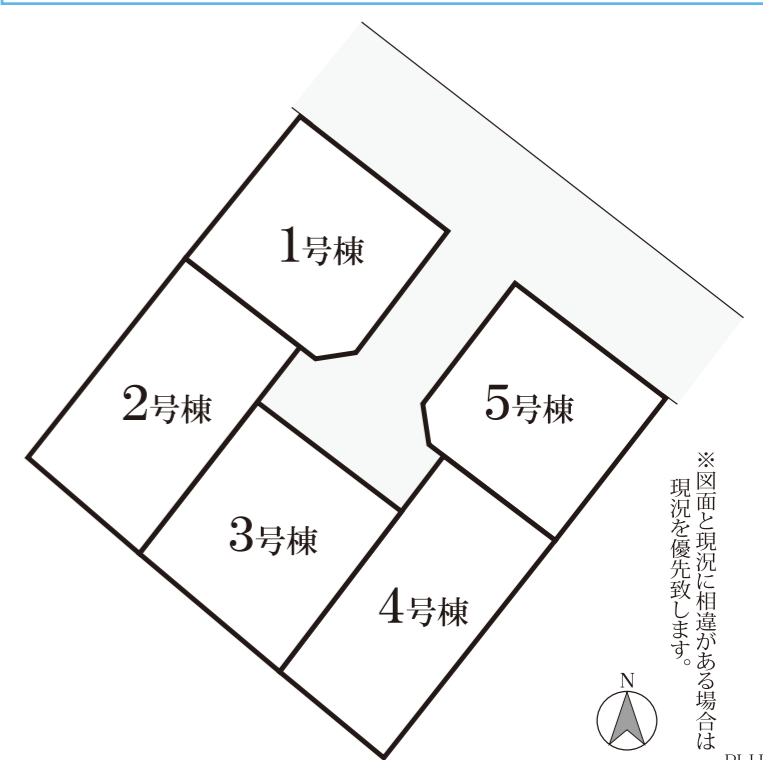

### 1号棟

**2,780万円**

土地面積 174.17㎡ (52.69坪)  
建物面積 110.96㎡ (33.56坪)

### 3号棟

**2,680万円**

土地面積 219.61㎡ (66.43坪)  
建物面積 110.34㎡ (33.38坪)

### 4号棟

**2,680万円**

土地面積 252.27㎡ (76.31坪)  
建物面積 105.16㎡ (31.81坪)

### 5号棟

**2,780万円**

土地面積 173.20㎡ (52.39坪)  
建物面積 101.02㎡ (30.56坪)

※図面と現況に相違がある場合は現況を優先致します。