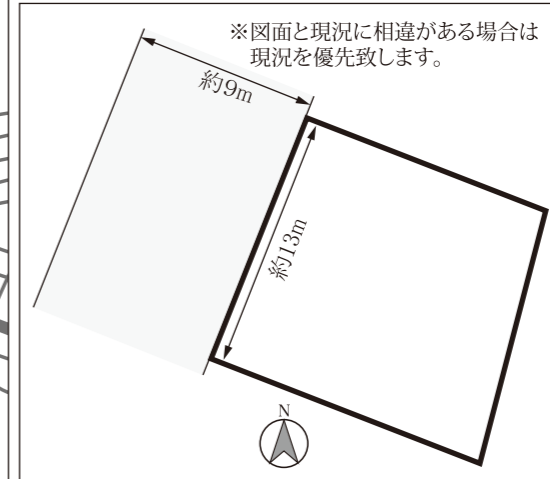

リビングアート
不動産情報
売土地

光市 光井4丁目

市立光井小・中学校まで徒歩約2分。国道188号線も近く、通勤・通学に大変便利な場所です。

690 万円

土地面積
174.57㎡
(52.81坪)
坪当たり単価
約131,000円/坪

- 所在地 光市光井四丁目1647番2
- 交通 JR山陽本線「光」駅より南東方向約4.8km
- 地目 宅地
- 校区 市立光井小学校
市立光井中学校
- 都市計画 市街化区域
- 用途地域 第一種中高層住居専用地域
- 建ぺい率 60%
- 容積率 200%
- 土地面積 174.57㎡(52.81坪)
- 設備 水道(光市水道局)、電気(中国電力)、ガス()、雨水(側溝)、汚水・雑排水(公共下水道)
- 接面道路 北西側幅員約9mの道路に接する。
- 取引態様 媒介