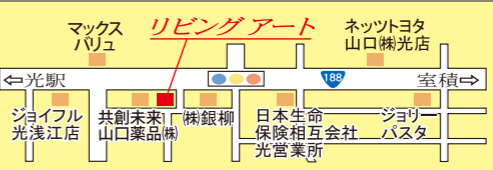

- ●所在地 光市光井四丁目1647番2
- ●交通 JR山陽本線「光」駅より南東方向約4.8km
- ●地目 宅地
- ●校区 市立光井小学校
  市立光井中学校
- ●都市計画 市街化区域
- ●用途地域 第一種中高層住居専用地域
- ●建ぺい率 60%
- ●容積率 200%
- ●土地面積 174.57㎡(52.81坪)
- ●設備 水道(光市水道局)、電気(中国電力)、ガス( )、雨水(側溝)、汚水・雑排水(公共下水道)
- ●接面道路 北西側幅員約9mの道路に接する。
- ●取引態様 媒介

市立光井小学校.....徒歩約2分(約0.14km)
市立光井中学校.....徒歩約2分(約0.12km)

〈媒介〉
住まい・土地のコンサルタント
株式会社 **リビングアート**
宅地建物取引業免許 国土交通省(3)第3124号 (一社)山口県宅地建物取引業協会会員 (一社)山口県建設協会周南支部会員 (公)社西日本不動産流通機構会員

〒743-0021 光市浅江5丁目16番24号 E-mail info@livingart.co.jp http://www.livingart.co.jp
0120-748-744 TEL (0833) 74-2828 FAX (0833) 74-2829